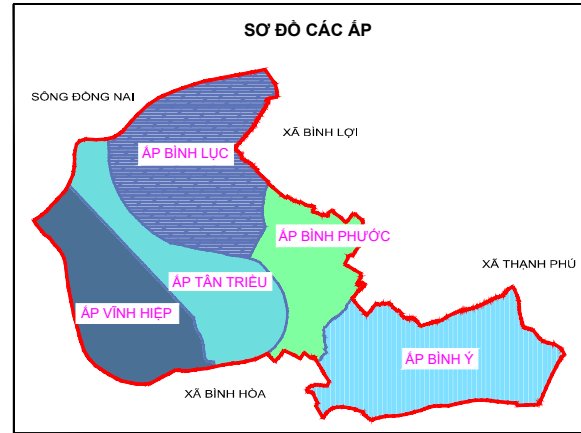

XÃ TÂN BÌNH - HUYỆN VĨNH CỬU - TỈNH ĐỒNG NAI
QUY HOẠCH CHUNG XÂY DỰNG XÃ TÂN BÌNH, HUYỆN VĨNH CỬU
GIAI ĐOẠN ĐẾN NĂM 2025 VÀ DÀI HẠN ĐẾN NĂM 2030
SƠ ĐỒ ĐỊNH HƯỚNG PHÁT TRIỂN KHÔNG GIAN TOÀN XÃ

ĐIỂM DU LỊCH SINH THÁI
DIỆN TÍCH: KHOẢNG 4,34HA

ĐIỂM DÂN CƯ 3
HIỆN HỮU MỞ RỘNG
TỔNG DIỆN TÍCH: 44,08 ha
QUY MÔ DÂN SỐ KHOẢNG: 1.600 NGƯỜI

ĐIỂM DÂN CƯ 1 (TRUNG TÂM XÃ)
HIỆN HỮU MỞ RỘNG
TỔNG DIỆN TÍCH: 42,42 ha
QUY MÔ DÂN SỐ KHOẢNG: 2.800 NGƯỜI

KHU DÂN CƯ THÀNH PHỐ

ĐIỂM DÂN CƯ 2 (TRUNG TÂM XÃ)
HIỆN HỮU MỞ RỘNG
TỔNG DIỆN TÍCH: 33 ha
QUY MÔ DÂN SỐ KHOẢNG: 2.100 NGƯỜI

ĐIỂM DÂN CƯ 4 (MỞ MỚI)
TỔNG DIỆN TÍCH: 63,84 ha
QUY MÔ DÂN SỐ KHOẢNG: 4.100 NGƯỜI

- KÝ HIỆU**
- ĐẤT NÔNG NGHIỆP
 - ĐẤT TRỒNG LÚA
 - ĐẤT TRỒNG TRỌT KHÁC
 - ĐẤT NUÔI TRỒNG THỦY SẢN
- ĐẤT XÂY DỰNG**
- ĐẤT Ở HIỆN HỮU
 - ĐẤT Ở QUY HOẠCH MỚI
 - ĐẤT CÔNG CỘNG
 - ĐẤT CÂY XANH, THỂ DỤC THỂ THAO
 - ĐẤT CÂY XANH CÁCH LY
 - ĐẤT TÔN GIÁO, DANH LAM, DI TÍCH ĐÌNH ĐỀN
 - ĐẤT CƠ SỞ SẢN XUẤT PHI NÔNG NGHIỆP
 - ĐẤT XÂY DỰNG CHỨC NĂNG KHÁC
- ĐẤT HẠ TẦNG KỸ THUẬT**
- ĐẤT GIAO THÔNG
 - ĐẤT NGHĨA TRƯNG NGHĨA ĐỊA
 - ĐẤT QUỐC PHÒNG AN NINH
 - ĐẤT HẠ TẦNG KỸ THUẬT KHÁC
 - CHỈ ĐẪM TRUNG CHUYÊN RÁC
- ĐẤT KHÁC**
- ĐẤT S. NGƯỜI K. RẠCH MỎC
 - ĐƯỜNG ĐIỆN SỎOKV
 - KHUÔNG KHÉP 20KV
 - RANH ẤP
 - RANH ĐIỂM DÂN CƯ TẬP TRÚNG
 - RANH QUY HOẠCH
- ĐIỂM DƯỚI DẤU**
- TRƯỜNG THCS
 - TR. TIỂU HỌC
 - TR. HẠM NÓN
 - NHÀ VĂN HÓA
 - TRẠM Y TẾ
 - TÔN GIÁO
 - UBND XÃ
 - CHỢ

Kèm theo tờ trình số NGÀY THÁNG NĂM

CÔNG TRÌNH - HẠ TẦNG: QUY HOẠCH CHIANG LẬP DUNG XÃ TÂN BÌNH - HUYỆN VĨNH CỬU - TỈNH ĐỒNG NAI

Tên đơn vị: **SƠ ĐỒ ĐỊNH HƯỚNG PHÁT TRIỂN KHÔNG GIAN TOÀN XÃ**

SẢN VẼ: CHỢP	TY LÊ	NGÀY:
THIẾT KẾ: KTS. NGUYỄN THANH LÂM		
CHỦ THÌ: THS.KTS. NGUYỄN THỊ THU PHƯƠNG		
CHỦ NHIỆM: THS. KTS. TRẦN THANH FÚNG		
QL. KỸ THUẬT: THS.KS. TRẦN NGỌC QUYÊN		