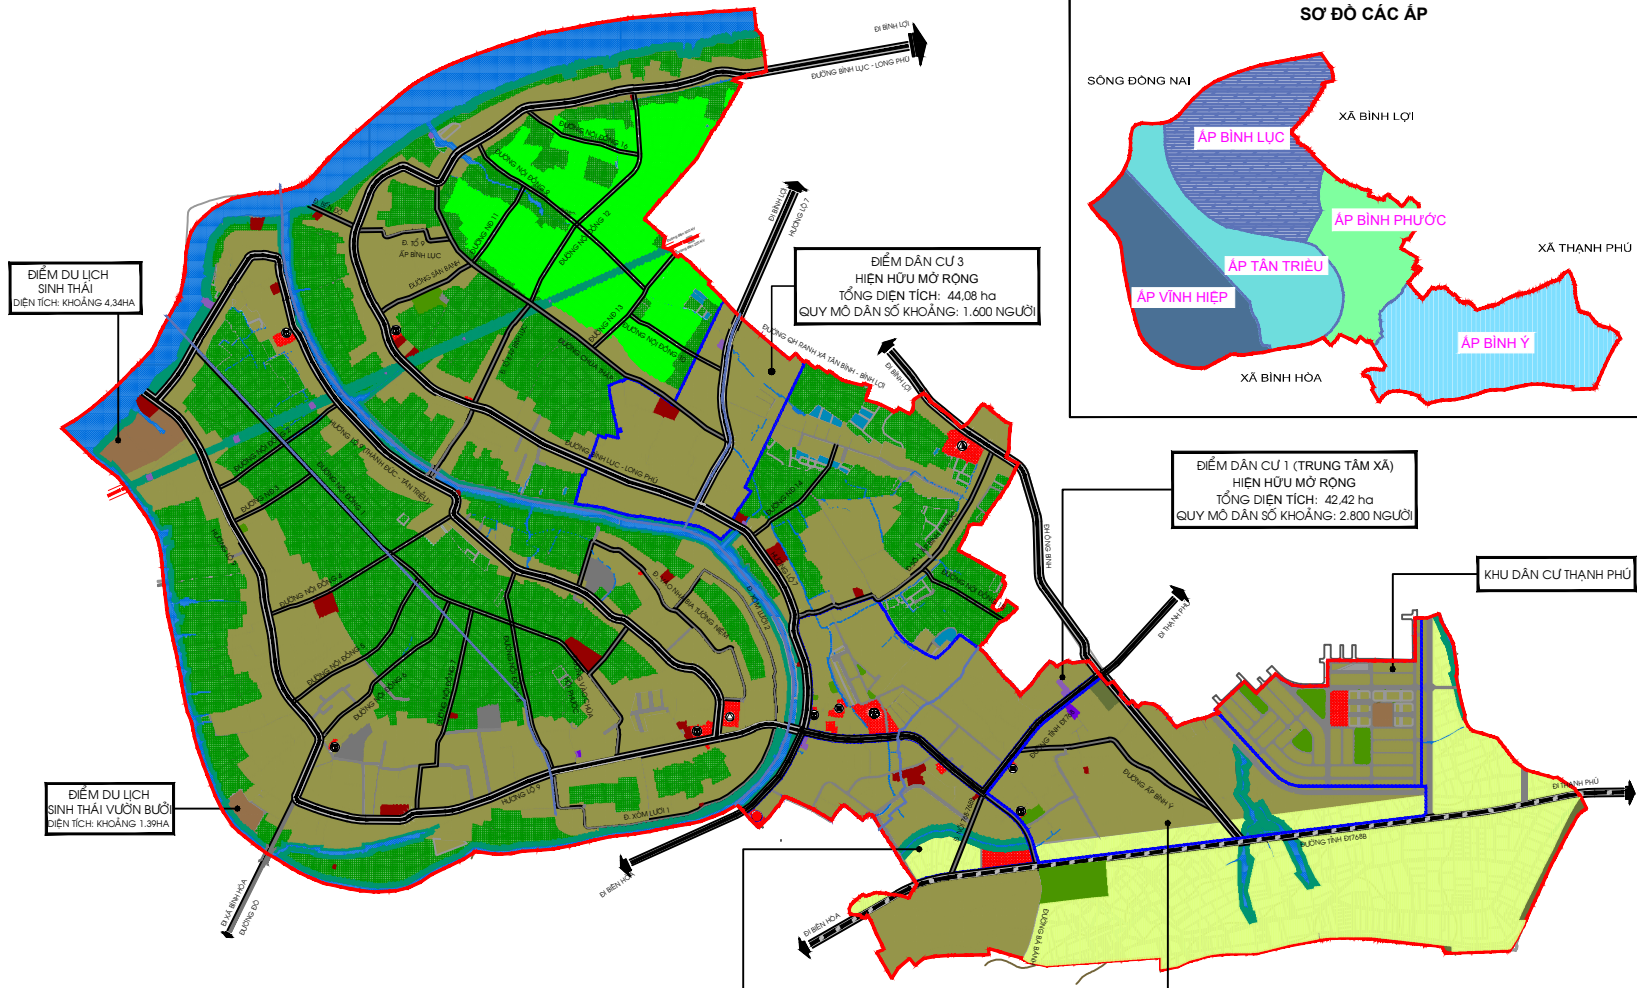

XÃ TÂN BÌNH - HUYỆN VĨNH CỬU - TỈNH ĐỒNG NAI
QUY HOẠCH CHUNG XÂY DỰNG XÃ TÂN BÌNH, HUYỆN VĨNH CỬU
GIAI ĐOẠN ĐẾN NĂM 2025 VÀ DÀI HẠN ĐẾN NĂM 2030
SƠ ĐỒ ĐỊNH HƯỚNG PHÁT TRIỂN KHÔNG GIAN TOÀN XÃ

ĐIỂM DU LỊCH SINH THÁI
DIỆN TÍCH: KHOẢNG 4,34HA

ĐIỂM DÂN CƯ 3
HIỆN HỮU MỞ RỘNG
TỔNG DIỆN TÍCH: 44,08 ha
QUY MÔ DÂN SỐ KHOẢNG: 1.600 NGƯỜI

ĐIỂM DÂN CƯ 1 (TRUNG TÂM XÃ)
HIỆN HỮU MỞ RỘNG
TỔNG DIỆN TÍCH: 42,42 ha
QUY MÔ DÂN SỐ KHOẢNG: 2.800 NGƯỜI

KHU DÂN CƯ THÀNH PHỐ

ĐIỂM DÂN CƯ 2 (TRUNG TÂM XÃ)
HIỆN HỮU MỞ RỘNG
TỔNG DIỆN TÍCH: 33 ha
QUY MÔ DÂN SỐ KHOẢNG: 2.100 NGƯỜI

ĐIỂM DÂN CƯ 4 (MỞ MỚI)
TỔNG DIỆN TÍCH: 63,84 ha
QUY MÔ DÂN SỐ KHOẢNG: 4.100 NGƯỜI

- KÝ HIỆU**
- ĐẤT NÔNG NGHIỆP
 - ĐẤT TRỒNG LÚA
 - ĐẤT TRỒNG TRỌT KHÁC
 - ĐẤT NUÔI TRỒNG THỦY SẢN
- ĐẤT XÂY DỰNG**
- ĐẤT Ở HIỆN HỮU
 - ĐẤT Ở QUY HOẠCH MỚI
 - ĐẤT CÔNG CỘNG
 - ĐẤT CÂY XANH, THỂ DỤC THỂ THAO
 - ĐẤT CÂY XANH CÁCH LY
 - ĐẤT TÔN GIÁO, DANH LAM, DI TÍCH ĐÌNH ĐỀN
 - ĐẤT CƠ SỞ SẢN XUẤT PHI NÔNG NGHIỆP
 - ĐẤT XÂY DỰNG CHỨC NĂNG KHÁC
- ĐẤT HẠ TẦNG KỸ THUẬT**
- ĐẤT GIAO THÔNG
 - ĐẤT NGHĨA TRƯNG NGHĨA ĐỊA
 - ĐẤT QUỐC PHÒNG AN NINH
 - ĐẤT HẠ TẦNG KỸ THUẬT KHÁC
 - CHỈ ĐẪM TRUNG CHUYÊN RÁC
- ĐẤT KHÁC**
- ĐẤT S. NGƯỜI K. RẠCH MỎC
 - ĐƯỜNG ĐIỆN SỎOKV
 - KHUÔNG KHÉP 20KV
 - RANH ẤP
 - RANH ĐIỂM DÂN CƯ TẬP TRÚNG
 - RANH QUY HOẠCH
- ĐIỂM DƯỚI DẤU**
- TRƯỜNG THCS
 - TR. TIỂU HỌC
 - TR. HẠM NÓN
 - NHÀ VĂN HÓA
 - TRẠM Y TẾ
 - TÔN GIÁO
 - UBND XÃ
 - CHỢ

Kèm theo tờ trình số NGÀY THÁNG NĂM

CÔNG TRÌNH - HẠ TẦNG: QUY HOẠCH CHIANG LẬP DUNG XÃ TÂN BÌNH - HUYỆN VĨNH CỬU - TỈNH ĐỒNG NAI

Tên đơn vị: **SƠ ĐỒ ĐỊNH HƯỚNG PHÁT TRIỂN KHÔNG GIAN TOÀN XÃ**

SẢN VẼ: CHỢP	TY LÊ	NGÀY:
THIẾT KẾ: KTS. NGUYỄN THANH LÂM		
CHỦ THÌ: THS.KTS. NGUYỄN THỊ THU PHƯƠNG		
CHỦ NHIỆM: THS. KTS. TRẦN THANH FÚNG		
QL. KỸ THUẬT: THS.KS. TRẦN NGỌC QUYÊN		