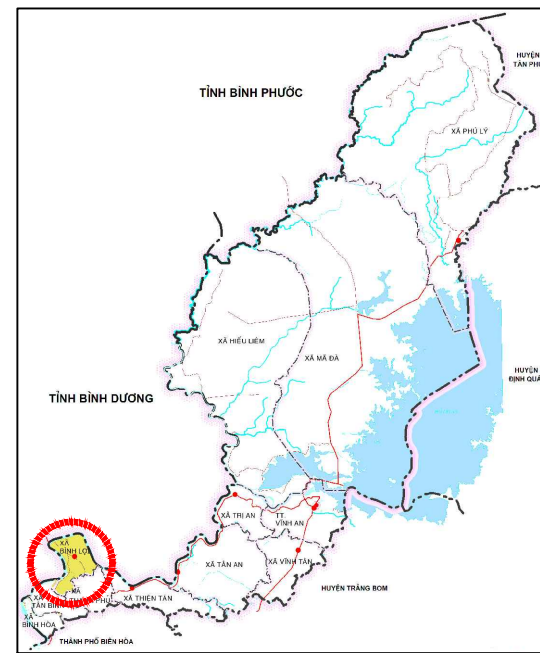

HUYỆN VINH CỬU - TỈNH ĐỒNG NAI

QUY HOẠCH CHUNG XÂY DỰNG XÃ BÌNH LỢI

SƠ ĐỒ ĐỊNH HƯỚNG PHÁT TRIỂN KHÔNG GIAN TOÀN XÃ

SƠ ĐỒ VỊ TRÍ XÃ BÌNH LỢI TRONG HUYỆN VINH CỬU

GHI CHÚ :

- 1 ĐÌNH BÌNH NINH
- 2 ĐỀN LONG CHIẾN
- 3 MIẾU
- 4 MIẾU VAN
- 5 MIẾU ĐA LỘC
- 6 ĐÌNH BÌNH LỢI
- 7 MIẾU BÌNH THANH
- 8 MIẾU
- 9 ĐÌNH XUÂN HOÀ
- 10 MIẾU BẦU TRE
- 11 CHÙA BỬU PHƯỚC
- 12 CHÙA LONG VÂN
- 13 TRƯỜNG TIỂU HỌC
- 14 TRƯỜNG MẦM NON BẦU TRE
- 15 NHÀ VĂN HÓA
- 16 TRƯỜNG TIỂU HỌC BÌNH LỢI
- 17 NHÀ VĂN HÓA ẤP 3
- 18 TRƯỜNG TIỂU HỌC
- 19 NHÀ VĂN HÓA - SÂN THỂ THAO ẤP 5
- 20 UBND XÃ
- 21 TRUNG TÂM VĂN HÓA
- 22 TRAM Y TẾ
- 23 ĐẤT QUỐC PHÒNG
- 24 BÙI ĐIỆN
- 25 TRAM PHÁT SÁNG
- 26 MIẾU BÀ
- 27 CÔNG TY PHÚC HIẾU
- 28 DN CÁT LỢI BÌNH
- 29 CÂY XÀNG
- 30 NƯỚC KHOÁNG VƯƠNG TUẤN THÀNH
- 31 CÔNG TY TNHH NHÂN LỘC
- 32
- 33 NGHĨA TRANG
- 34 CÔNG TY ĐẠI KIM
- 35 NHÀ VĂN HÓA - SÂN THỂ THAO ẤP 2
- 36
- 37 NHÀ VĂN HÓA - SÂN THỂ THAO ẤP 1
- 38 SÂN THỂ THAO ẤP 2 (VỊ TRÍ 2)
- 39 NHÀ VĂN HÓA - SÂN THỂ THAO ẤP 4
- 40 CÔNG TY 3-2
- 41 TRAM GÁC DẪN QUÂN
- 42 ĐIỂM TRUNG CHUYỂN RÁC
- 43 SÂN BÔNG ĐÁ
- 44 TRƯỜNG THCS BÌNH LỢI
- 45 KHU VUI CHƠI GIẢI TRÍ
- 46
- 47
- 48
- 49
- 50 BẾN THỦY NỘI ĐỊA SỐ 2
- 51 TRƯỜNG MẦM NON BÌNH LỢI
- 52
- 53 TRỤ SỞ QUẢN LÝ KHỐI DẪN VẬN
- 54 TRỤ SỞ CÔNG AN XÃ
- 55 CHỢ BÌNH LỢI
- 56 ĐIỂM DU LỊCH SINH THÁI
- 57 KHU TÁI ĐỊNH CƯ

ĐIỂM DẪN CƯ 3
(HIỆN HỮU MỞ RỘNG)
DIỆN TÍCH : 10,2 HA
DÂN SỐ : KHOẢNG 475 NGƯỜI

ĐIỂM DẪN CƯ 2
(HIỆN HỮU MỞ RỘNG)
DIỆN TÍCH : 18,47 HA
DÂN SỐ : KHOẢNG 1.210 NGƯỜI

ĐIỂM DẪN CƯ 1
(HIỆN HỮU MỞ RỘNG)
DIỆN TÍCH : 56,88 HA
DÂN SỐ : KHOẢNG 2.050 NGƯỜI

ĐIỂM DẪN CƯ 5
(HIỆN HỮU MỞ RỘNG)
DIỆN TÍCH : 22,87 HA
DÂN SỐ : KHOẢNG 1.395 NGƯỜI

ĐIỂM DẪN CƯ 4
(HIỆN HỮU MỞ RỘNG)
DIỆN TÍCH : 39,6 HA
DÂN SỐ : KHOẢNG 2.230 NGƯỜI

KHOẢNG LÙI XÂY DỰNG:
 L : LÀ KHOẢNG LÙI CỦA CÔNG TRÌNH TỐI THIỂU (m)
 + ĐỐI VỚI CÔNG TRÌNH NHÀ Ở HIỆN HỮU : L ≥ 0,0 (m).
 + ĐỐI VỚI CÔNG TRÌNH NHÀ Ở XD MỚI : L ≥ 3,0 (m).
 + ĐỐI VỚI CÁC CÔNG TRÌNH CÒN LẠI : L ≥ 6,0 (m).