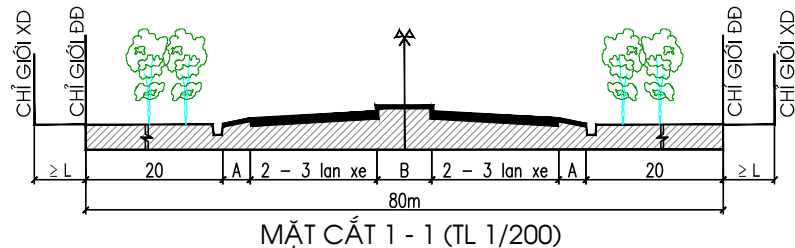

CƠ QUAN PHÊ DUYỆT: ỦY BAN NHÂN DÂN HUYỆN VINH CỬU			
KÈM THEO QUỆT ĐỊNH SỐ: ..... NGÀY: ..... THÁNG: ..... NĂM:			
CƠ QUAN THẨM ĐỊNH: PHÒNG KINH TẾ HẠ TẦNG HUYỆN VINH CỬU			
KÈM THEO CÔNG VẤN SỐ: ..... NGÀY: ..... THÁNG: ..... NĂM:			
CƠ QUAN THỎA THUẬN:			
KÈM THEO CÔNG VẤN SỐ: ..... NGÀY: ..... THÁNG: ..... NĂM:			
CƠ QUAN LẬP QUY HOẠCH: ỦY BAN NHÂN DÂN XÃ BÌNH LỢI			
KÈM THEO CÔNG VẤN SỐ: ..... NGÀY: ..... THÁNG: ..... NĂM:			
CÔNG TRÌNH - ĐỊA ĐIỂM:			
QUY HOẠCH CHUNG XÂY DỰNG XÃ BÌNH LỢI - HUYỆN VINH CỬU - TỈNH ĐỒNG NAI			
TÊN BẢN VẼ:			
SƠ ĐỒ ĐỊNH HƯỚNG PHÁT TRIỂN KHÔNG GIAN TOÀN XÃ			
BẢN VẼ: QH - 03	GHÉP:	TỶ LỆ:	NGÀY:
THIẾT KẾ	KTS: LÊ KHÁC HIẾU		
CHỦ TRÌ	KTS: LÊ KHÁC HIẾU		
CHỦ NHIỆM	THS. KTS: TRẦN TÙNG ĐIỂN		
TRƯỞNG PHÒNG			
QL. KỸ THUẬT	THS. KS: TRẦN NGỌC QUYÊN		
PHÓ GIÁM ĐỐC			
THS. KTS: TRẦN THANH TÙNG			
CPCI SỐ XÂY DỰNG ĐỒNG NAI TRUNG TÂM TƯ VẤN - QUY HOẠCH - KIỂM ĐỊNH XÂY DỰNG ĐỒNG NAI ĐƠN VỊ: 39 - PHẠM CHI THỊNH - P. GIANG THINH - TP. BIÊN HÒA - TỈNH ĐỒNG NAI TEL: 091.3842228 FAX: 091.3842222