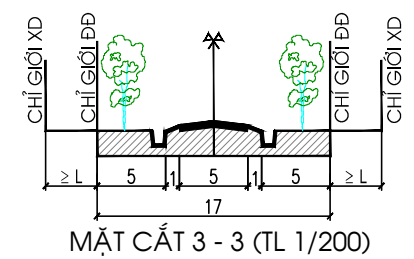

CƠ QUAN PHÊ DUYỆT: ỦY BAN NHÂN DÂN HUYỆN VINH CỬU			
KÈM THEO QUỆT ĐỊNH SỐ: ..... NGÀY: ..... THÁNG: ..... NĂM:			
CƠ QUAN THẨM ĐỊNH: PHÒNG KINH TẾ HẠ TẦNG HUYỆN VINH CỬU			
KÈM THEO CÔNG VẤN SỐ: ..... NGÀY: ..... THÁNG: ..... NĂM:			
CƠ QUAN THỎA THUẬN:			
KÈM THEO CÔNG VẤN SỐ: ..... NGÀY: ..... THÁNG: ..... NĂM:			
CƠ QUAN LẬP QUY HOẠCH: ỦY BAN NHÂN DÂN XÃ BÌNH LỢI			
KÈM THEO CÔNG VẤN SỐ: ..... NGÀY: ..... THÁNG: ..... NĂM:			
CÔNG TRÌNH - ĐỊA ĐIỂM:			
QUY HOẠCH CHUNG XÂY DỰNG XÃ BÌNH LỢI - HUYỆN VINH CỬU - TỈNH ĐỒNG NAI			
TÊN BẢN VẼ:			
SƠ ĐỒ ĐỊNH HƯỚNG PHÁT TRIỂN KHÔNG GIAN TOÀN XÃ			
BẢN VẼ: QH - 03	GHÉP:	TỶ LỆ:	NGÀY:
THIẾT KẾ	KTS: LÊ KHÁC HIẾU		
CHỦ TRÌ	KTS: LÊ KHÁC HIẾU		
CHỦ NHIỆM	THS. KTS: TRẦN TÙNG ĐIỂN		
TRƯỞNG PHÒNG			
QL. KỸ THUẬT	THS. KS: TRẦN NGỌC QUYÊN		
PHÓ GIÁM ĐỐC			
THS. KTS: TRẦN THANH TÙNG			
CPCI SỐ XÂY DỰNG ĐỒNG NAI TRUNG TÂM TƯ VẤN - QUY HOẠCH - KIỂM ĐỊNH XÂY DỰNG ĐỒNG NAI ĐƠN VỊ: 39 - PHẠM CHI THỊNH - P. GIANG THINH - TP. BIÊN HÒA - TỈNH ĐỒNG NAI TEL: 091.3842228 FAX: 091.3842222