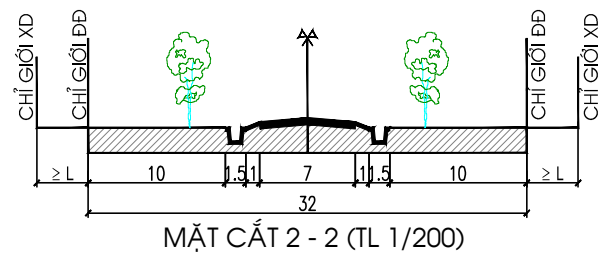

CƠ QUAN PHÊ DUYỆT: ỦY BAN NHÂN DÂN HUYỆN VINH CỬU			
KÈM THEO QUỆT ĐỊNH SỐ: ..... NGÀY: ..... THÁNG: ..... NĂM:			
CƠ QUAN THẨM ĐỊNH: PHÒNG KINH TẾ HẠ TẦNG HUYỆN VINH CỬU			
KÈM THEO CÔNG VẤN SỐ: ..... NGÀY: ..... THÁNG: ..... NĂM:			
CƠ QUAN THỎA THUẬN:			
KÈM THEO CÔNG VẤN SỐ: ..... NGÀY: ..... THÁNG: ..... NĂM:			
CƠ QUAN LẬP QUY HOẠCH: ỦY BAN NHÂN DÂN XÃ BÌNH LỢI			
KÈM THEO CÔNG VẤN SỐ: ..... NGÀY: ..... THÁNG: ..... NĂM:			
CÔNG TRÌNH - ĐỊA ĐIỂM:			
QUY HOẠCH CHUNG XÂY DỰNG XÃ BÌNH LỢI - HUYỆN VINH CỬU - TỈNH ĐỒNG NAI			
TÊN BẢN VẼ:			
SƠ ĐỒ ĐỊNH HƯỚNG PHÁT TRIỂN KHÔNG GIAN TOÀN XÃ			
BẢN VẼ: QH - 03	GHÉP:	TỶ LỆ:	NGÀY:
THIẾT KẾ	KTS: LÊ KHÁC HIẾU		
CHỦ TRÌ	KTS: LÊ KHÁC HIẾU		
CHỦ NHIỆM	THS. KTS: TRẦN TÙNG ĐIỂN		
TRƯỞNG PHÒNG			
QL. KỸ THUẬT	THS. KS: TRẦN NGỌC QUYÊN		
PHÓ GIÁM ĐỐC			
THS. KTS: TRẦN THANH TÙNG			
CPCI SỐ XÂY DỰNG ĐỒNG NAI TRUNG TÂM TƯ VẤN - QUY HOẠCH - KIỂM ĐỊNH XÂY DỰNG ĐỒNG NAI ĐƠN VỊ: 39 - PHẠM CHI THỊNH - P. GIANG THINH - TP. BIÊN HÒA - TỈNH ĐỒNG NAI TEL: 091.3842228 FAX: 091.3842222