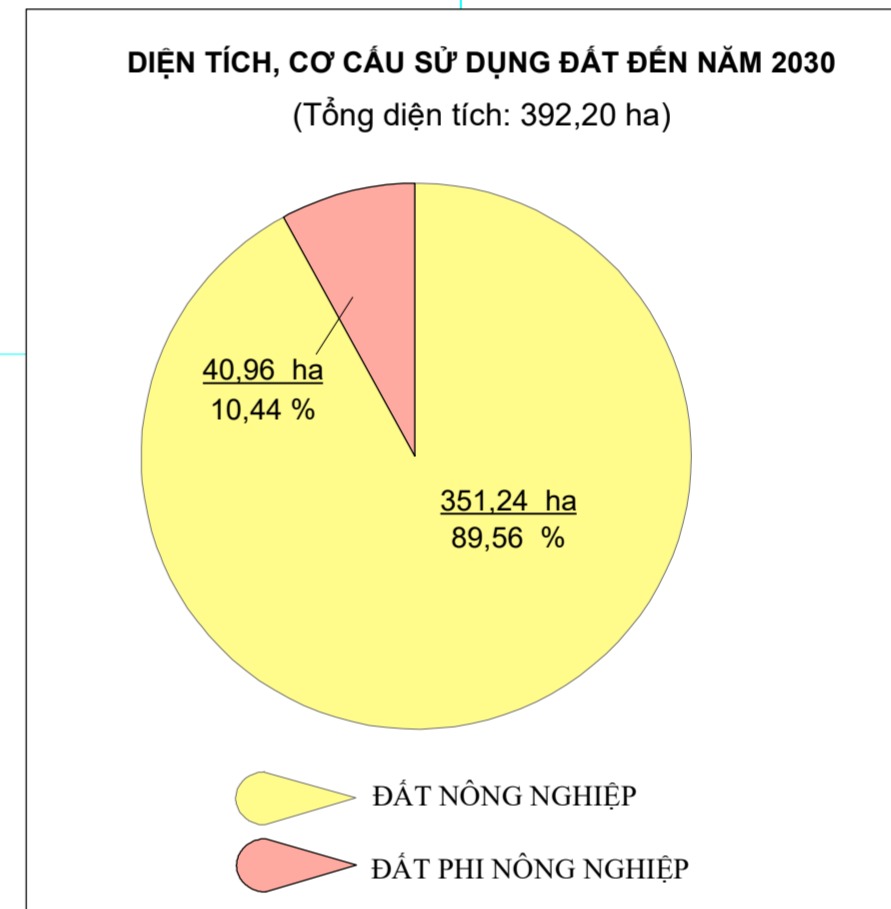

# BẢN ĐỒ PHƯƠNG ÁN SỬ DỤNG ĐẤT

## KHU ĐẤT KHU BẢO TỒN THIÊN NHIÊN VĂN HÓA ĐỒNG NAI (LÂM TRƯỜNG VĨNH AN)

### BẢN GIAO CHO ĐỊA PHƯƠNG THEO QUYẾT ĐỊNH 1387/QĐ-UBT NGÀY 23/4/1998 CỦA UBND TỈNH ĐỒNG NAI TẠI XÃ PHÚ LÝ, HUYỆN VĨNH CỬU, TỈNH ĐỒNG NAI

Bản đồ này được thành lập bằng công nghệ bản đồ số, hệ tọa độ VN-2000, kinh tuyến trục 107°45' mới chiều 3°

**NGUỒN TÀI LIỆU:**

- Bản đồ địa chính xã Phú Lý tỷ lệ 1:1000 và 1:2000, 1:5000 và 1:10000 được thành lập năm 1998 được cập nhật, chỉnh lý biến động đến 3/5/2017;
- Bản đồ hiện trạng sử dụng đất xã Phú Lý năm 2019;
- Bản đồ QHSDD đến năm 2030 huyện Vĩnh Cửu thành lập năm 2020.