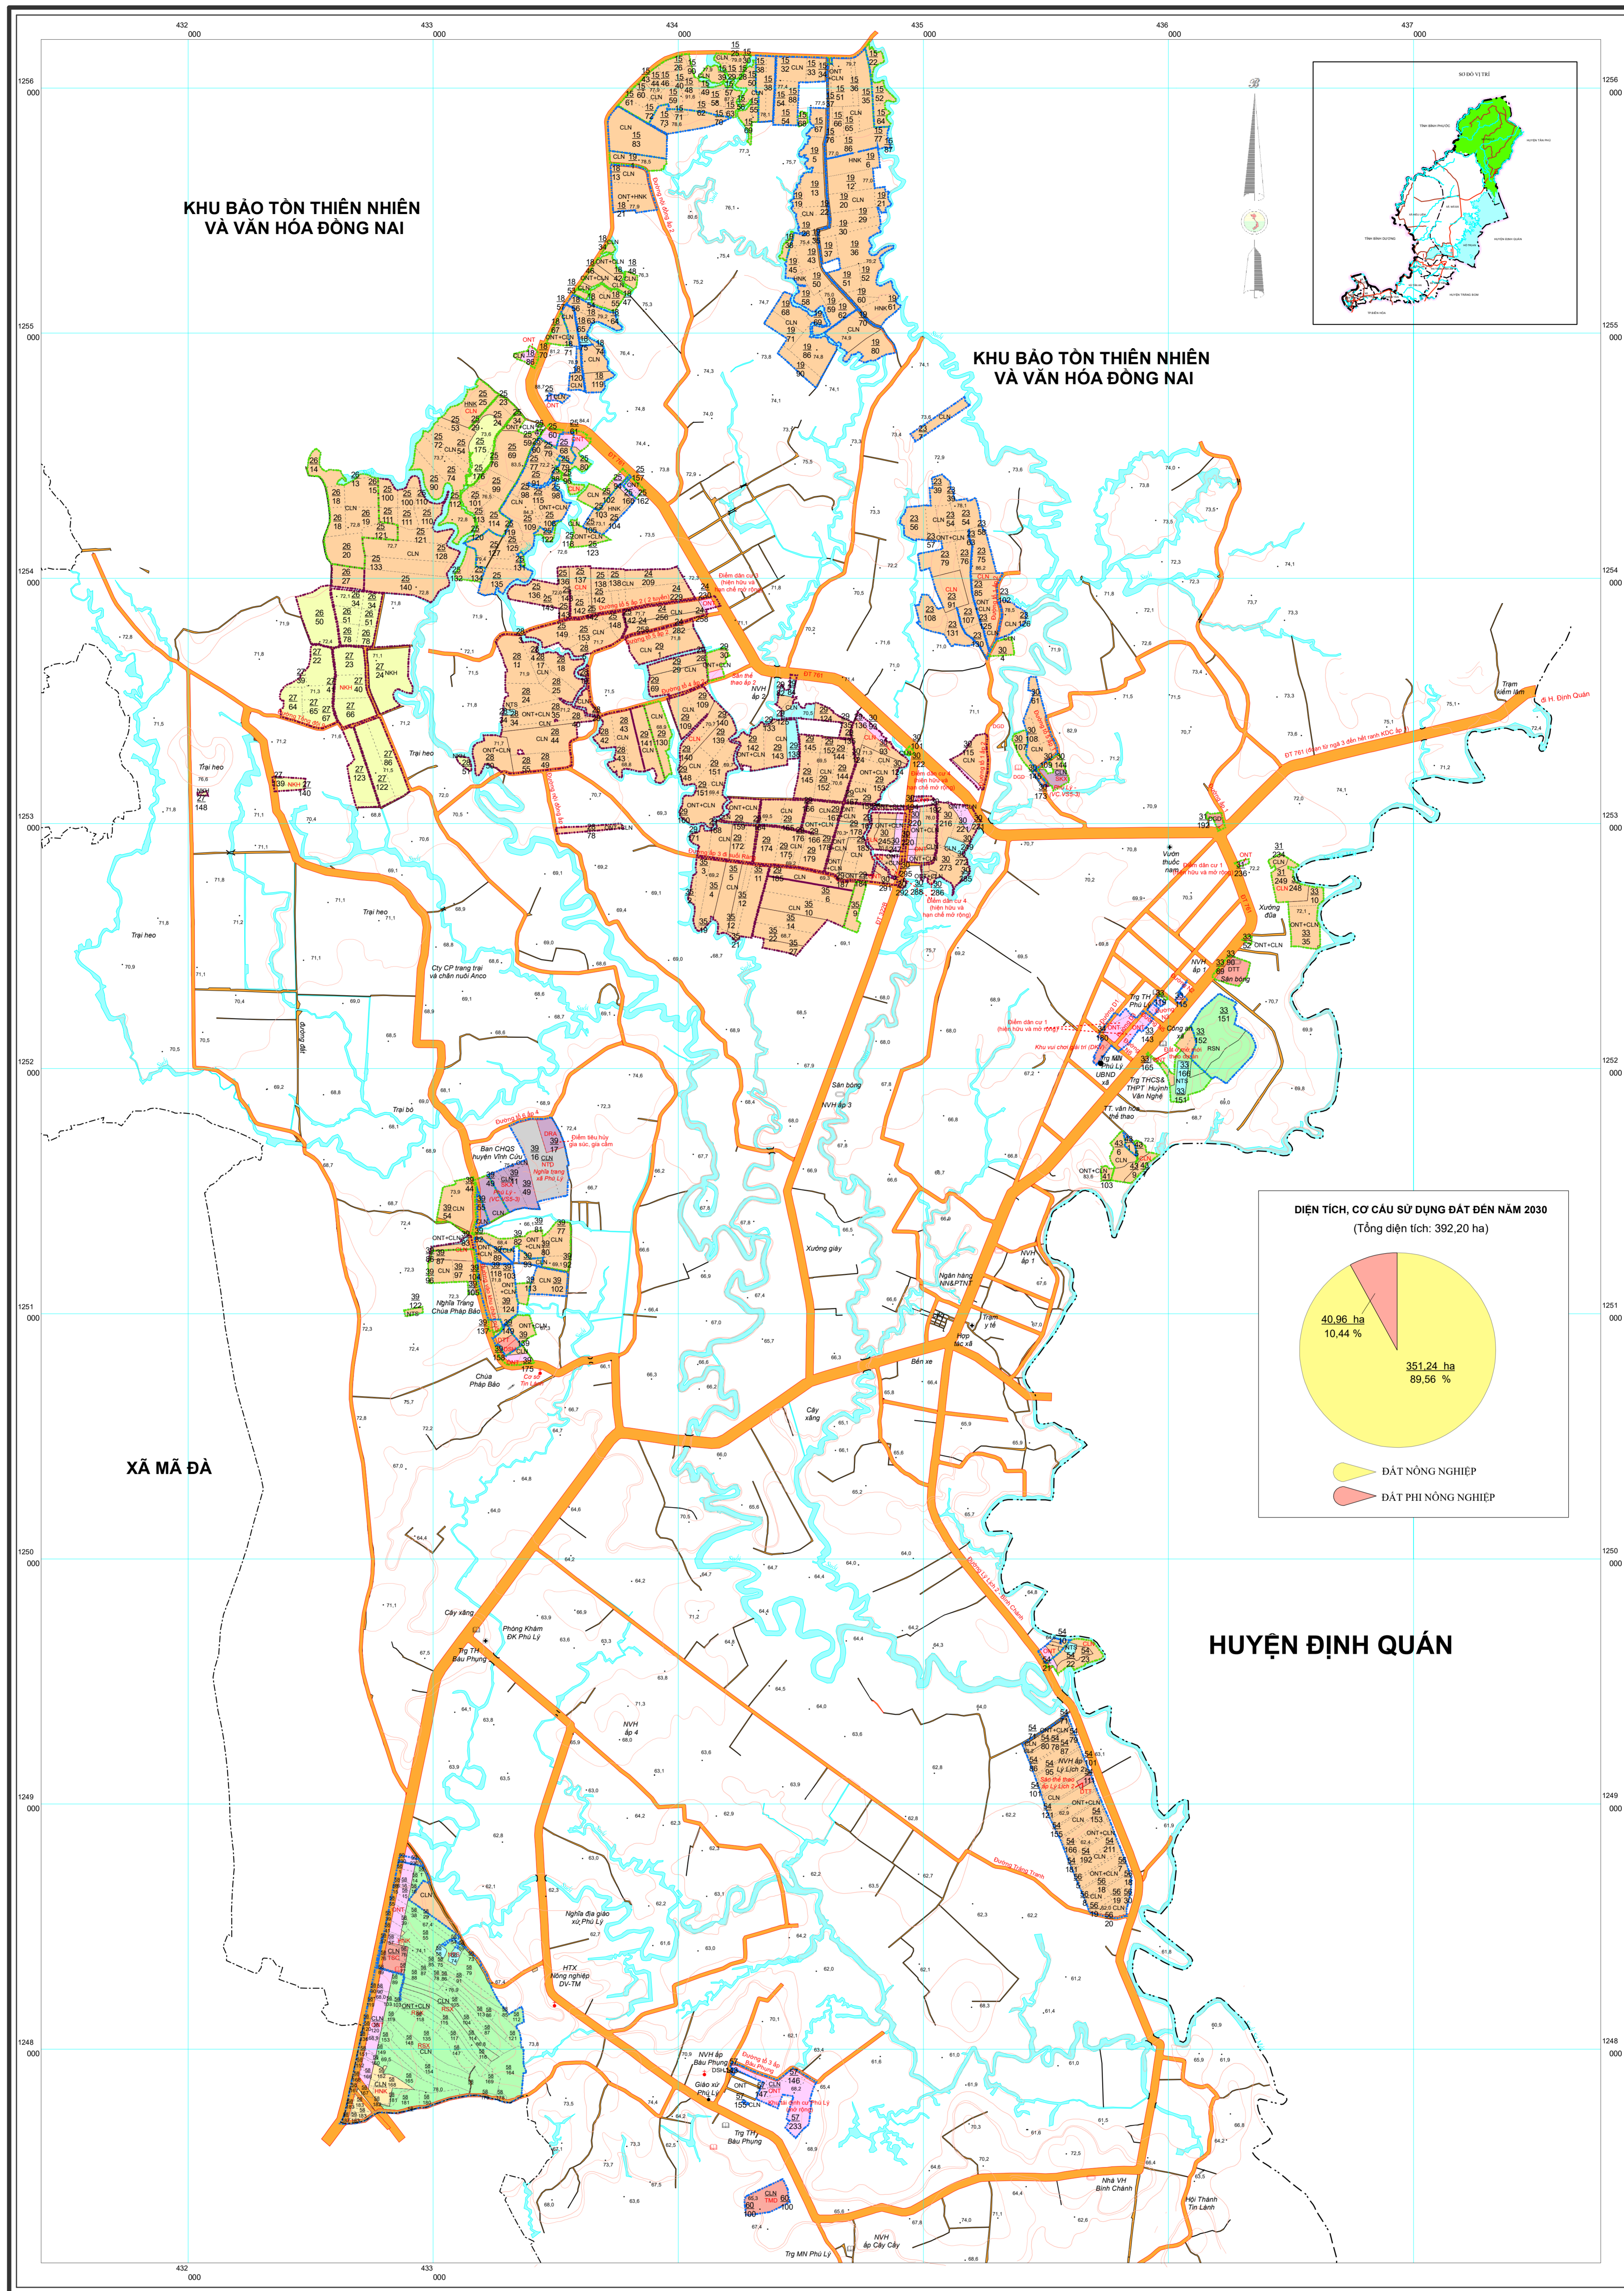

# BẢN ĐỒ PHƯƠNG ÁN SỬ DỤNG ĐẤT

## KHU ĐẤT KHU BẢO TỒN THIÊN NHIÊN VĂN HÓA ĐỒNG NAI (LÂM TRƯỜNG VĨNH AN)

### BẢN GIAO CHO ĐỊA PHƯƠNG THEO QUYẾT ĐỊNH 1387/QĐ-UBT NGÀY 23/4/1998 CỦA UBND TỈNH ĐỒNG NAI TẠI XÃ PHÚ LÝ, HUYỆN VĨNH CỬU, TỈNH ĐỒNG NAI

Bản đồ này được thành lập bằng công nghệ bản đồ số, hệ tọa độ VN-2000, kinh tuyến trục 107°45' mới chiều 3°

**NGUỒN TÀI LIỆU:**

- Bản đồ địa chính xã Phú Lý tỷ lệ 1:1000 và 1:2000, 1:5000 và 1:10000 được thành lập năm 1998 được cập nhật, chỉnh lý biến động đến 3/5/2017;
- Bản đồ hiện trạng sử dụng đất xã Phú Lý năm 2019;
- Bản đồ QHSDD đến năm 2030 huyện Vĩnh Cửu thành lập năm 2020.